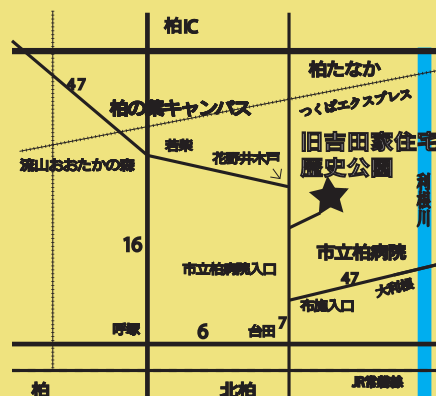

## 14:00～15:30

### 旧吉田家住宅歴史公園

講師 **Fumiyo**

(Wellness Studio NEO FINE 代表)

公益社団法人日本アロマ環境協会会員。各種アロマセラピー、ブライトヒーリング、タイトラディショナルセラピー、ヨガ等取得。それらを統合し、ワークショップ、講座、個人セッションを実践している。また読売カルチャー柏でも講師を務める。

料金 **1500円**

申込み **お電話かHPのお問い合わせより申込み下さい。**

二つ目の番号を左折

柏ICから国道16号を南下。若葉交差点を左折→花野井木戸交差点 右折→県道7号線を南下し、二つ目の番号を左折  
②台田交差点から県道7号を北上。市立柏病院入口交差点から二つ目の交差点を右折。

①JR柏駅(西口)より東武バス「柏市立高校」「東急ピレジ」「柏たなか駅」行きに乗り、花野井神社下車徒歩5分  
②TX柏たなか駅から東武バス「柏駅西口」「北柏駅」行きに乗り、花野井神社下車徒歩5分