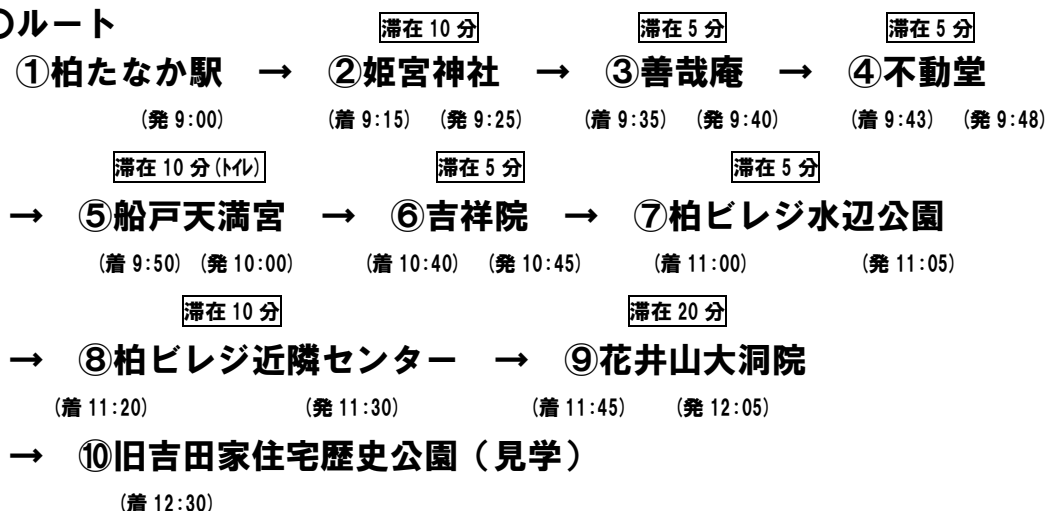

## 旧吉田家住宅歴史公園史跡巡りツアープラン

### ○内容

下記ルートを回りながら、花井山大洞院では参加者皆様に対し特別に健康祈願を実施していただきます。

### ○ルート

※道中トイレがあるのは、柏たなか北公園、船戸天満宮、柏ビレジ近隣センター