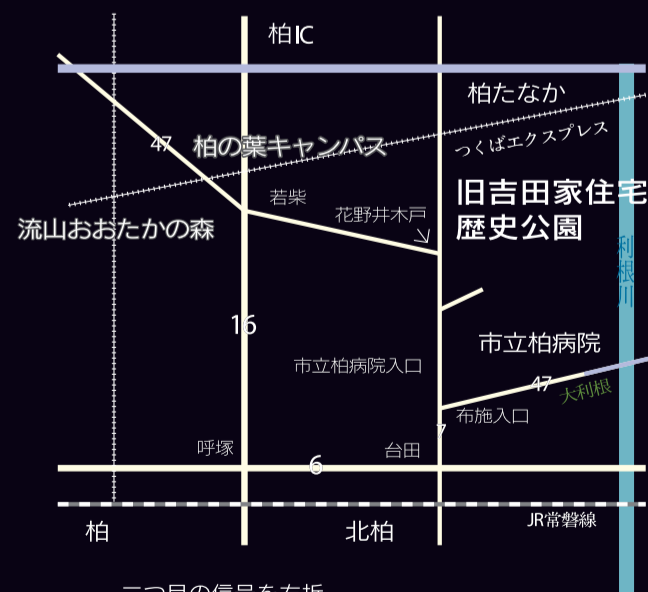

会場：旧吉田家住宅歴史公園（土間、主屋）

出演：Swing | Beat | Team♪HIROSHI

入場料：無料

その他：軽食の販売あり

旧吉田家住宅歴史公園

☎：04-7135-7007

🚗 柏ICから国道16号を南下。若柴交差点を左折→花野井木戸交差点 右折→県道7号線を南下し、二つ目の信号を左折
②台田交差点から県道7号を北上。市立柏病院入口交差点から二つ目の交差点を右折。

🚶 ①JR柏駅（西口）より東武バス「柏市立高校」「東急ビレジ」「柏たなか駅」行きに乗り、花野井神社下車後徒歩5分
②TX柏たなか駅から東武バス「柏駅西口」「北柏駅」行きに乗り、花野井神社下車後徒歩5分